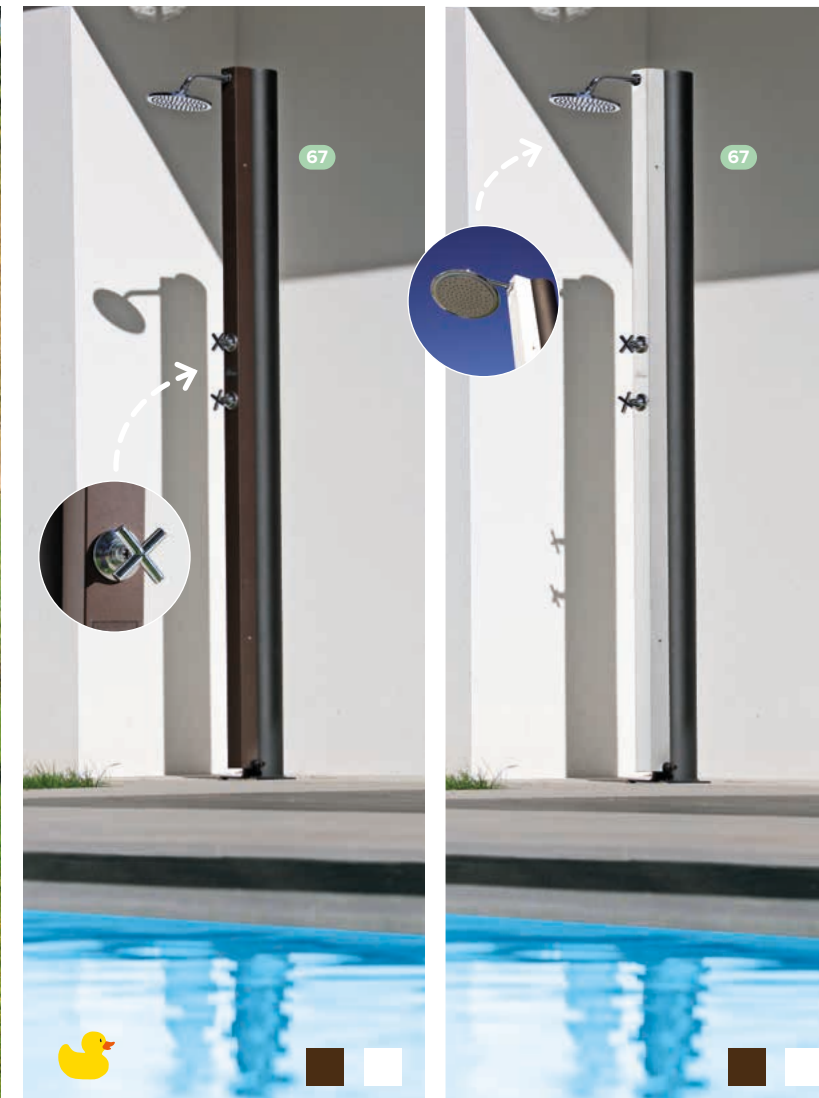

67

67

67 AQUABELLA

Douche solaire.
Acier laqué.
Capacité : 30 L d'eau chaude.
Réservoir aluminium. Robinets en croix.
Coloris : Brown marron ou White blanc.
H220 cm.

68 JD COVER DOUCHES 120 CM

Housse de protection pour douches bornes.
Exclusivité Desjoyaux
Polyester anti-UV.
Membrane respirante étanche à l'eau et à la poussière.
Munie de stop-cordons.
Pour les douches bornes jusqu'à 120 cm de hauteur.
Coloris : anthracite.
H120 cm.

69 JD COVER DOUCHES 225 CM

Housse de protection pour douches.
Exclusivité Desjoyaux
Polyester anti-UV.
Membrane respirante étanche à l'eau et à la poussière.
Pour les douches jusqu'à 225 cm de hauteur.
Rigidificateur intégré et sangle de fermeture à velcro.
Coloris : anthracite.
H225 cm.