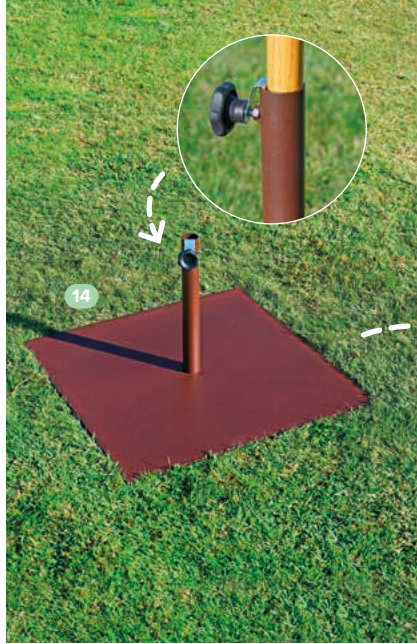

13 PARASOL PAROS

Parasol rond.
Structure en acier laqué.
Toile 100 % polyacrylique, déperlante.
8 baleines. Ouverture du parasol avec système Push-up.
Réglable en hauteur et inclinable.
Coloris : mât blanc / toile blanche, mât gris / toile taupe, mât gris / toile grise.
Tube : Ø25 mm.
Ø200 X H215 cm.

13

14

14

19

17 PARASOL BOHEME

Parasol rond à franges.
Structure en acier finition bois naturel.
Toile avec franges en raphia de fibre polyester.
10 baleines articulées en fibre de verre et d'un bouton poussoir pour le déverrouillage.
Livré avec une housse de rangement.
Réglable en hauteur.
Tube : Ø29 / 32 mm.
Ø200 cm.

18 PARASOL HAWAÏ

Parasol rond à franges.
Structure en acier et peinture époxy.
Toile polyester. 10 baleines articulées en acier et d'un bouton poussoir.
Réglable en hauteur.
Franges aspect raphia.
Coloris : écru.
Tube : Ø29 mm.
Ø200 cm.

18

15

16

15 PARASOL ALIZÉ

Parasol carré.
Mât et baleine aluminium anodisé.
Toile polyester 250 gr / m² déperlante.
8 baleines en aluminium anodisé de 19 mm de diamètre. Ouverture du parasol avec système Push-up. Réglable en hauteur.
Coloris : blanc.
Tube : Ø38 / 35 mm.
Ø200 X H260 X P200 cm.

16 COCOON

Voile d'ombrage naturel.
Toile 100 % polyester enduction.
PU traité anti-UV, antifongique.
Découpe façon feuillage. Armature filet.
Coloris : blanc / gris clair (reversible).
Dimensions exclusives.
L400 X H400 cm.

19 PARASOL MYKONOS

Parasol rond.
Structure en acier laqué.
Toile 100 % polyacrylique, déperlante.
8 baleines. Ouverture du parasol avec système Push-up.
Réglable en hauteur et inclinable.
Coloris : blanc ou taupe.
Tube : Ø25 mm.
Ø200 X H225 cm.