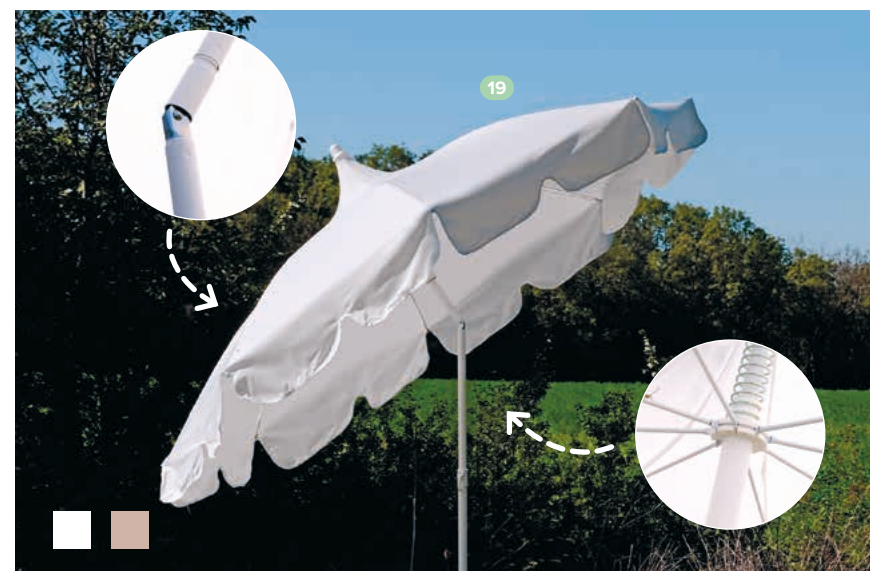

13 PARASOL PAROS

Parasol rond.
Structure en acier laqué.
Toile 100 % polyacrylique, déperlante.
8 baleines. Ouverture du parasol avec système Push-up.
Réglable en hauteur et inclinable.
Coloris : mât blanc / toile blanche, mât gris / toile taupe, mât gris / toile grise.
Tube : Ø25 mm.
Ø200 X H215 cm.

13

14

14

19

17 PARASOL BOHEME

Parasol rond à franges.
Structure en acier finition bois naturel.
Toile avec franges en raphia de fibre polyester.
10 baleines articulées en fibre de verre et d'un bouton poussoir pour le déverrouillage.
Livré avec une housse de rangement.
Réglable en hauteur.
Tube : Ø29 / 32 mm.
Ø200 cm.