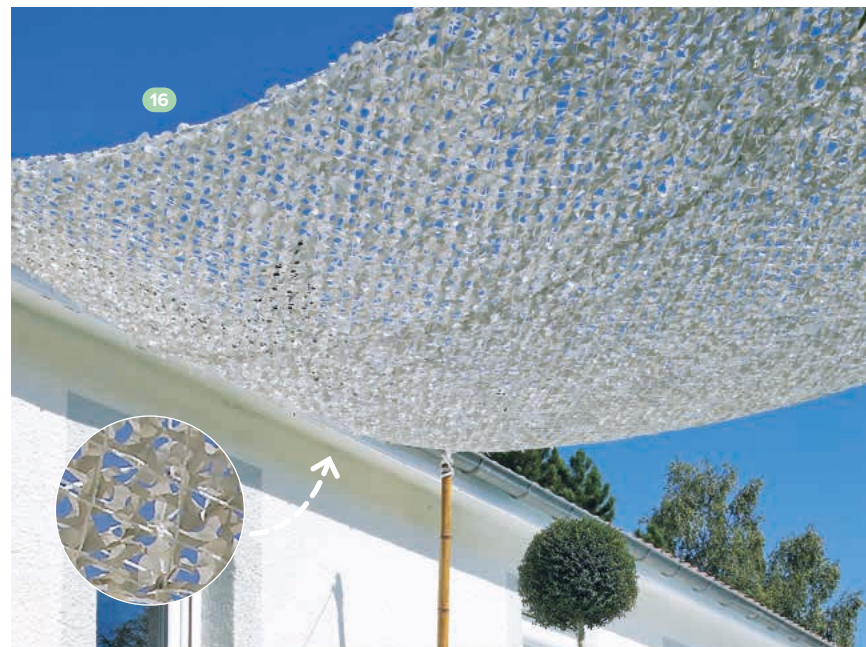

16

15 PARASOL ALIZÉ

Parasol carré.
Mât et baleine aluminium anodisé.
Toile polyester 250 gr / m² déperlante.
8 baleines en aluminium anodisé de 19 mm de diamètre. Ouverture du parasol avec système Push-up. Réglable en hauteur.
Coloris : blanc.
Tube : Ø38 / 35 mm.
Ø200 X H260 X P200 cm.

16 COCOON

Voile d'ombrage naturel.
Toile 100 % polyester enduction.
PU traité anti-UV, antifongique.
Découpe façon feuillage. Armature filet.
Coloris : blanc / gris clair (reversible).
Dimensions exclusives.
L400 X H400 cm.

19 PARASOL MYKONOS

Parasol rond.
Structure en acier laqué.
Toile 100 % polyacrylique, déperlante.
8 baleines. Ouverture du parasol avec système Push-up.
Réglable en hauteur et inclinable.
Coloris : blanc ou taupe.
Tube : Ø25 mm.
Ø200 X H225 cm.