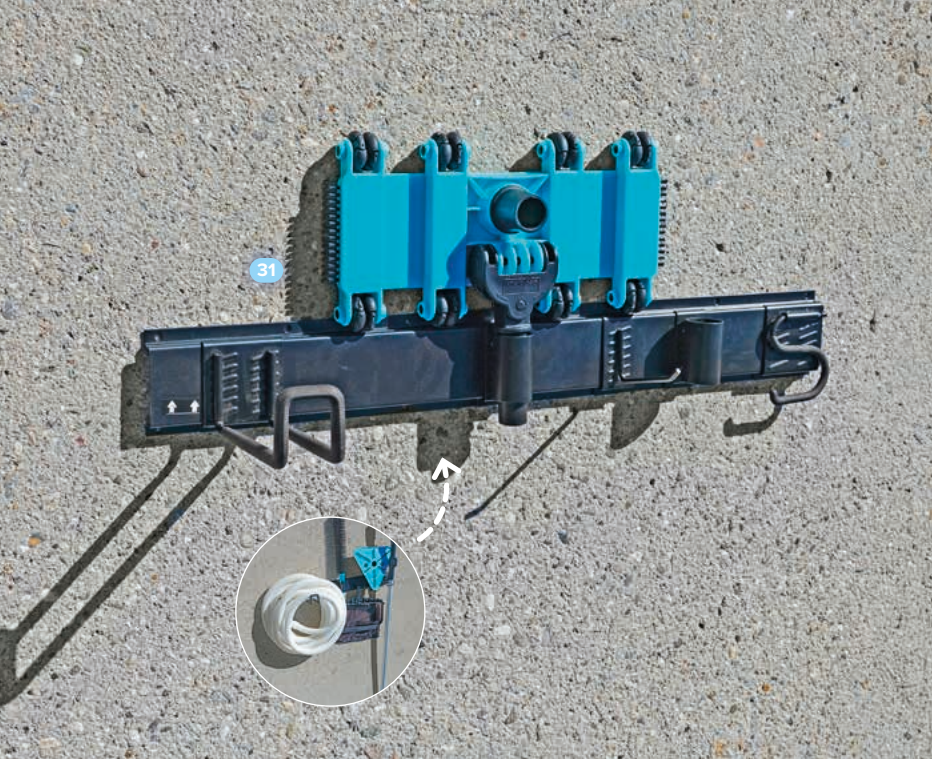

30 JD POOL PERFECT

Aspirateur électrique sans fil.

Double filtration pour gros débris et débris fin + filtre amovible à microparticules pour pollen et sable. Capacité du réservoir : 2 L.
Tête d'aspiration triangulaire de 30 cm, amovible. Moteur bi-vitesse.
Débit en mode éco : 40 L / min, en mode boost : 70 L / min.
Puissance en mode éco : 14,8 W, en mode boost : 18 W.
Autonomie en mode éco : 60 min, en mode boost : 45 min.
Profondeur d'immersion : min. 0,4 m – max. 3 m. IPX8
Batterie lithium 7,4 v / 2000 mAh rechargeable. Poignée amovible.
Temps de charge : 4 h. Température de l'eau : min. 4°C.
Adaptable aux manches télescopiques Pro Desjoyaux.
H85 cm.