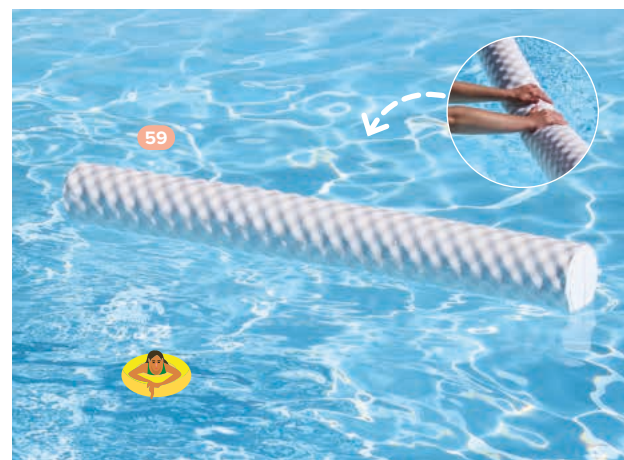

Aquagym

56

57

58

56

59

60

61

56 TONIC POOL
Ceinture de natation adulte « 2 en 1 » apprentissage et aquagym.
Exclusivité Desjoyaux
Mousse et vinyle. Conforme EN 13138.
Coloris : blanc.
Tailles :
• S / M : 75 cm.
• L / XL : 89 cm.

57 TIP TOP
Frite de flottaison.
Mousse et vinyle.
Coloris : blanc.
L137 X H8 X P4 cm.

58 KICKBOARD
Planche d'aquagym.
Exclusivité Desjoyaux
Mousse et vinyle.
Coloris : blanc.
L32 X H4 X P45 cm.

59 TUTTI-QUANTI
Frite géante.
Mousse et vinyle.
Conforme EN 13138.
Coloris : blanc.
Ø14 X L116 cm.

60 FORCE POOL XL
2 haltères d'aquagym.
Mousse et vinyle.
Coloris : blanc.
Ø16 X L38 cm.

61 MUSIC OUTDOOR 60 W
Enceinte Bluetooth® portable étanche.
Puissance 60 W. Résiste aux projections d'eau.
Câble d'alimentation et cordon Jack / Jack fournis.
Autonomie 8 h. Distance de fonctionnement environ 10 m. IPX5.
Coloris : noir.
Poids : 2,9 kg.
Ø19,5 X H37 cm.

62 PALMES
2 palmes de natation et d'aquagym.
Voilure polyuréthane.
Coloris : noir et gris.
Tailles :
• S (34 au 38).
• M (38 au 42).
• L (42 au 46).
L32 X P20 cm.

63 KAIMAN HOMME
Lunettes vision 180°.
Jupe 100 % Softerill, optique Plexisol®, anti-buée, anti-UV.
L18 X H4,5 cm.

64 KAIMAN FEMME
Lunettes vision 180°.
Jupe 100 % Softerill, optique Plexisol®, anti-buée, anti-UV.
L18 X H4,5 cm.

Remise en forme

62

63

64

65

66

67

68

69

65 SEAL VISTA
Masque haute technologie.
Jupe 100 % silicone à mémoire de forme.
Monture flexible, vision à 180°, bouches de réglage rapide Quick-Fit™.
L17 X H7,5 cm.

66 LIVRE AQUAGYM
Livre d'aquagym waterproof.
PVC. Livre 100 % étanche et flottant.
80 exercices illustrés, 5 parties bien distinctes soit 2 h 50 de cours.
L21 X H2 X P15 cm.