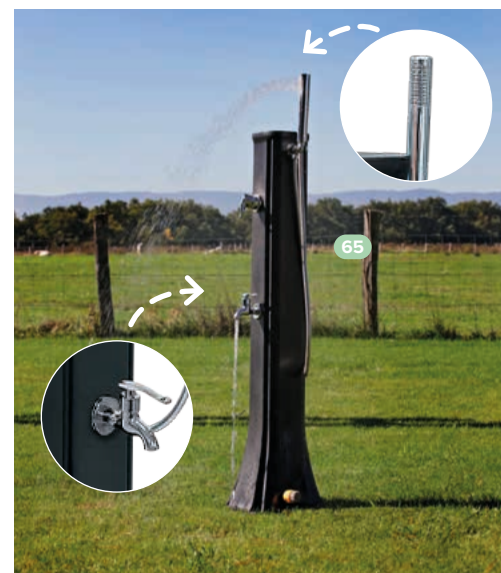

65

65 LITTLE SHOWER +

Douche borne solaire.
Polyéthylène.
Capacité : 23 L d'eau chaude.
Rince-pieds. Mitigeur. 2 brumisateurs.
Coloris : anthracite.
H120 cm.