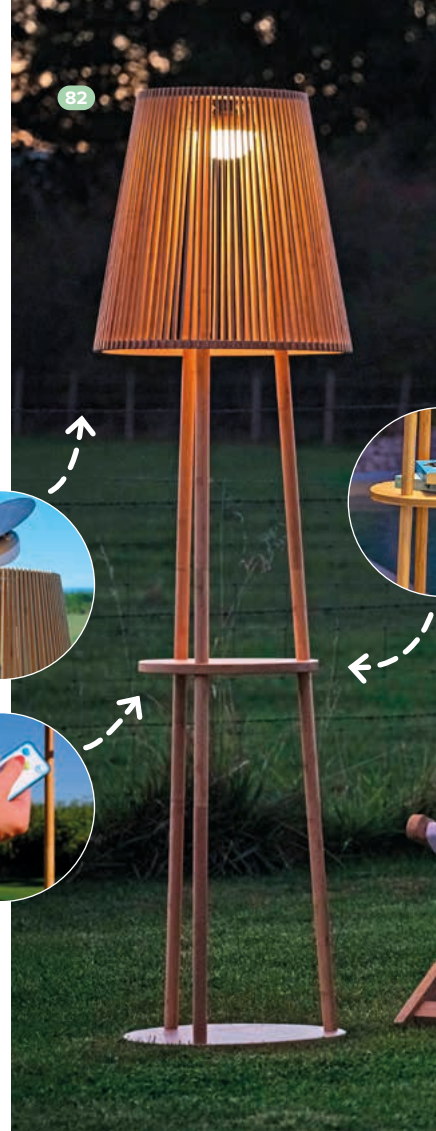

83 NOMAD SOLAR MODULABLE
Lampe solaire à poser ou à piquer.
Lampe solaire rechargeable 600 lumens. 4 hauteurs réglables. Structure aspect bois. Abat-jour cylindrique en polyéthylène anti-UV. Panneau solaire intégré. Éclairage par LEDs multicoloreurs : RVB, blanc froid, blanc chaud et blanc neutre. 4 programmes lumineux. Multiples intensités lumineuses. Télécommande incluse. Livrée avec une base à piquer et un socle à poser. Deux modes d'éclairage : mode manuel et mode nuit. Deux modes de charge : énergie solaire ou batterie rechargeable. Livrée avec un câble de 1,5 m. Autonomie : 4 à 20 h, avec charge solaire : 2 à 6 h. Temps de charge : 4 à 6 h. Détecteur crépusculaire. IP65.
Ø43 X H de 50 à 155 cm.