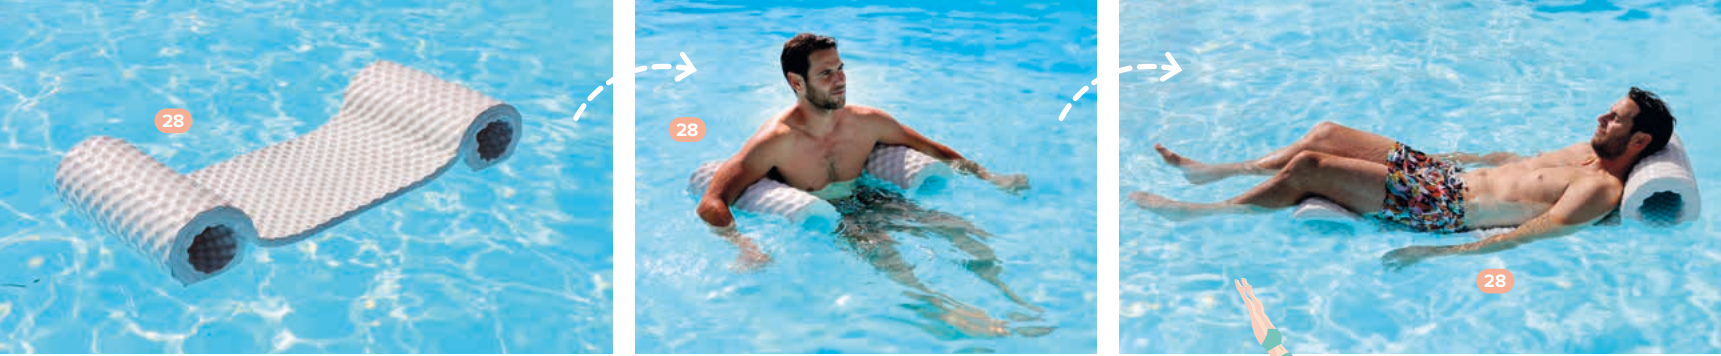

25 HIPPOCAMPE

Hippocampe à paillettes.
PVC. À partir de 10 ans. Conforme EN 71.
Coloris : doré et rose à paillettes.
Ø82 cm.
Intérieur : Ø41 cm.

26 POISSON-ROSE

Bouée gonflable sirène.
PVC. À partir de 9 ans.
Conforme EN 15649.
Coloris : rose nacré.
L188 X H94 X P122 cm.
Intérieur : Ø41 cm.

27 ARC EN CIEL

Bouée gonflable.
PVC. 2 chambres à air.
Munie d'un appuie-tête
et d'un porte-gobelet. À partir de 14 ans.
Conforme EN 25649.
Coloris : multicolore.
Ø107 cm.
Intérieur : Ø44 cm.

28 ACQUA-SOFT
Fauteuil hamac 4 en 1.
Mousse et vinyle.
Conforme EN 15649.
Coloris : blanc.
L113 X P45 cm.