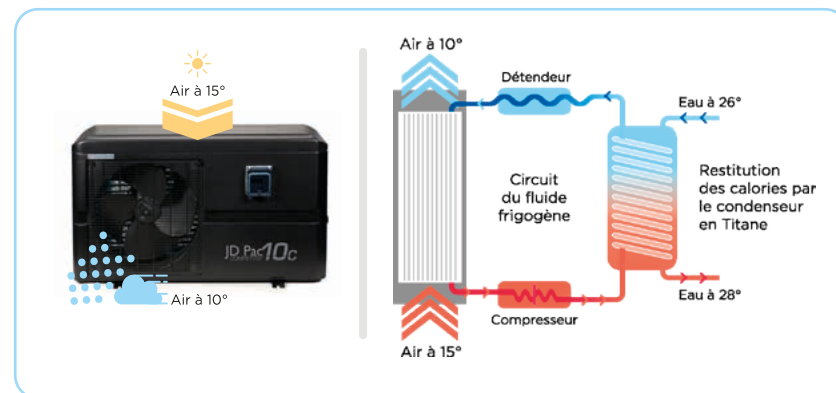

FONCTIONNEMENT D'UNE PAC*

*pompe à chaleur