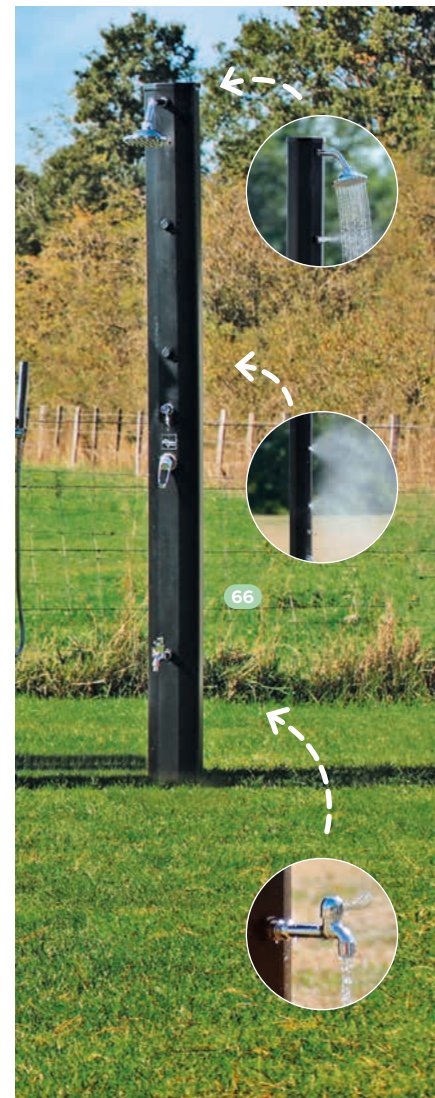

66

66 ALL'ACQUA

Douche solaire.
PVC.
Capacité : 35 L d'eau chaude.
Rince-pieds. Mitigeur. 2 brumisateurs.
Coloris : noir.
H220 cm.