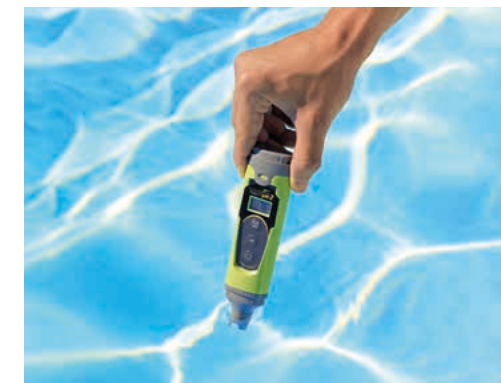

Les testeurs

Le Labo H2O TEST

Une analyse Pro de votre eau !
Recommandée avant, pendant et après la saison... Chez votre concessionnaire

138

TESTEURS À REACTIFS

TESTEURS À BANDETTES

TESTEURS ÉLECTRONIQUES

RECHARGES / SOLUTIONS ÉTALONNAGE

139

H2O TEST

CONDITIONNEMENT

- 2 éprouvettes
- 10 réactifs pH
- 10 réactifs chlore

PH

CHLORE

ALCALINITÉ (TAC)

BROME

DURETÉ (TH - CALCAIRE)

STABILISANT

SEL

140

JD POOL TEST

- 1 testeur colorimétrique
- 20 réactifs pH
- 20 réactifs chlore

141

JD PH-CL TEST

- 5 lots de 10 bandelettes

142

JD TEST 6 EN 1

- 5 lots de 10 bandelettes

143

JD BROME TEST

- 50 bandelettes

144

JD SEL TEST

- 20 bandelettes

145

ECO TESTR PH2

—

146

ECO TESTR SALT

—

147

CHLORE-PH TEST

- 30 réactifs pH (Phenol Red)
- 30 réactifs chlore (DPD1)

148

SOLUTIONS ÉTALONNAGE PH4 - PH7

- sachet de 20 mL
- flacon de 60 mL

138 JD ANALYS'

Flacon de prélèvement d'eau.

Exclusivité Desjoyaux

Dédié aux analyses professionnelles de l'eau de piscine grâce au Labo H2O Test.
Contenance : 300 mL.