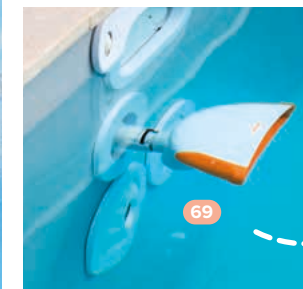

68

69

65 SEAL VISTA
Masque haute technologie.
Jupe 100 % silicone à mémoire de forme.
Monture flexible, vision à 180°, bouches de réglage rapide Quick-Fit™.
L17 X H7,5 cm.

66 LIVRE AQUAGYM
Livre d'aquagym waterproof.
PVC. Livre 100 % étanche et flottant.
80 exercices illustrés, 5 parties bien distinctes soit 2 h 50 de cours.
L21 X H2 X P15 cm.