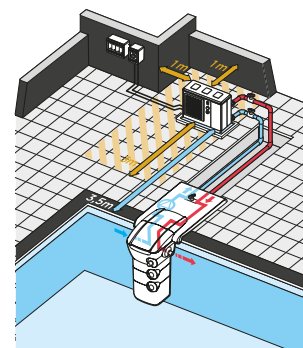

Comment installer une pompe à chaleur ?

Les 3 règles clés pour réussir son installation de pompe à chaleur :

- Privilégier les espaces dégagés, votre pompe à chaleur ne doit pas faire face à un mur, des angles, une cour intérieure etc.
- Ne pas installer une pompe à chaleur sous ou face à une fenêtre.
- Respecter le voisinage en installant votre pompe à chaleur le plus loin possible des limites de propriété et ne pas diriger la ventilation côté voisin.