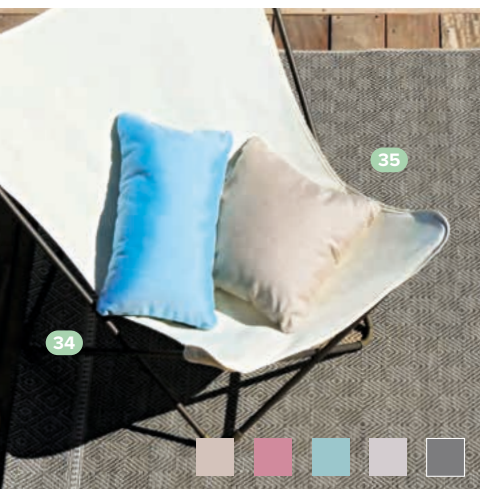

31 DONA

Tête-tête.
Exclusivité Desjoux
Acacia. Barre de réglage sur 3 positions (inox).
L75 X P65 cm.

32 POOL'S RONDO

Coussin de sol rond.
Tissu déperlant 88 % polyester et 12 % polyéthylène. Mousse en polyéther. Muni d'une poignée de transport. Déhoussable.
Coloris : bleu, gris ou blanc.
Ø40 X H5 cm.