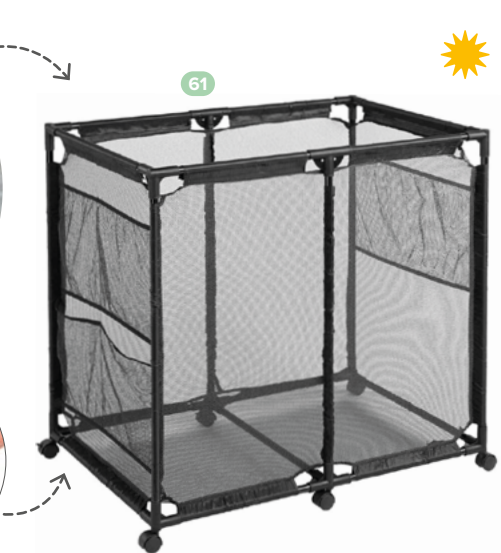

61 POOL-BOX

COLORIS	Anthracite	Taupe	Corten	Anthracite	Inox	Inox
MATIÈRE	Aluminium et peinture époxy	Aluminium et peinture époxy	Aluminium et peinture époxy	Aluminium et peinture époxy	Inox 316	Inox 316
PLUS PRODUIT	- Discrète - Permet de raccorder facilement un tuyau d'arrosage	- Discrète - Permet de raccorder facilement un tuyau d'arrosage	- Robinet équipé d'un crochet - Peinture anti-corrosion	- Raccord rapide fourni - Tuyau d'arrosage jusqu'à 5 m et pistolet intégrés	- Robinet en croix - Sortie additionnelle pour tuyau d'arrosage	- Robinet équipé d'un crochet - Sortie additionnelle pour tuyau d'arrosage
HAUTEUR	85 cm	80 cm	87 cm	100 cm	85 cm	85,5 cm