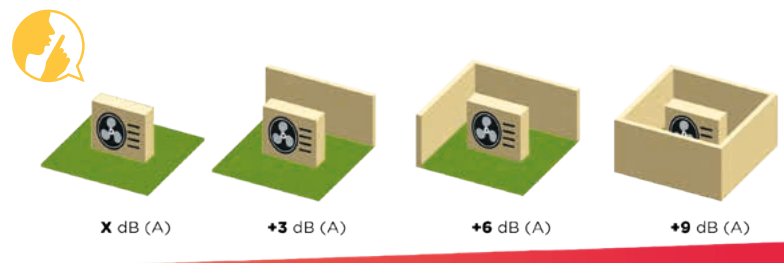

Comment installer une pompe à chaleur ?

Les 3 règles clés pour réussir son installation de pompe à chaleur :

- Privilégier les espaces dégagés, votre pompe à chaleur ne doit pas faire face à un mur, des angles, une cour intérieure etc.
- Ne pas installer une pompe à chaleur sous ou face à une fenêtre.
- Respecter le voisinage en installant votre pompe à chaleur le plus loin possible des limites de propriété et ne pas diriger la ventilation côté voisin.