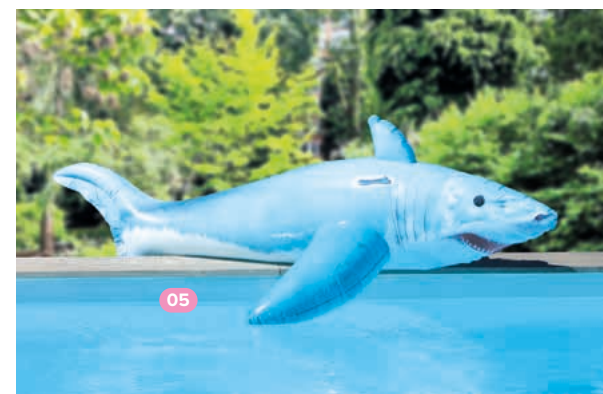

01

02 SCOOTER

Jet ski gonflable.
PVC. 3 chambres à air. Muni de 2 poignées. À partir de 3 ans. Conforme EN 71. Coloris : bleu, gris et rouge. L118 X P87,5 cm.

02

03 BALEINE

Baleine gonflable 2 places.
PVC. 2 chambres à air. Muni de 4 poignées. 2 places. À partir de 3 ans. Conforme EN 25649. Coloris : bleu et gris. L190 X H44 X P132 cm.

03

04

04 CROCODILE

Crocodile gonflable.
PVC. 2 chambres à air. Muni d'une poignée. À partir de 3 ans. Conforme EN 25649. Coloris : vert. L194 X H45 X P94 cm.

05

05 SQUALY

Requin gonflable.
PVC. 2 chambres à air. Muni de 2 poignées. À partir de 4 ans. Conforme 25649. Coloris : bleu. L183 X P102 cm.