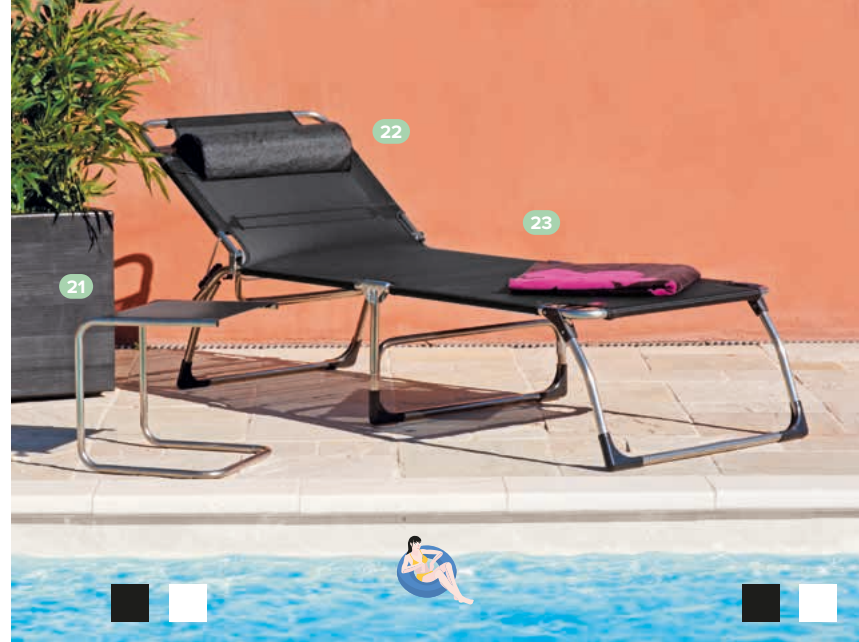

REPOSE-TÊTE INCLUS

new