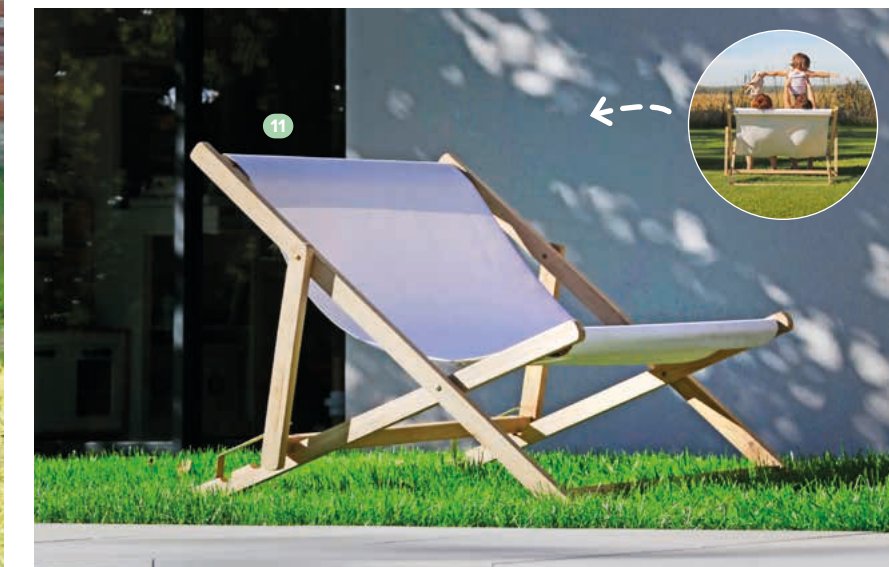

04 ALDO FAUTEUIL

Lot de 2 fauteuils.
Polyéthylène anti-UV, antigel. Empilable.
Coloris : gris.
Design Italien.
L67 X H87 X P59 cm.

05 ALDO BANC

Banc 2 places.
Polyéthylène anti-UV, antigel. Empilable.
Coloris : gris.
Design Italien.
L120 X H87 X P59 cm.

06 CONSOLE TEAK

Console de jardin.
Plateau en teck et structure en acier inoxydable poli.
Coloris : bois naturel.
L100 X H64 X P34 cm.

07 BERGAMO

Salon de jardin tressé.
Exclusivité Desjoyaux
Structure en aluminium recouverte de tressage en fibre synthétique anti-UV.
Coussins déperlants et déhoussables.
Pieds en aluminium. Aspect rotin naturel et coussins écrus en tissu 100 % polyester.
Vendu séparément.
• **Fauteuil** : L90,5 X H64 X P84 cm.
• **Table basse** : L64,5 X H30 X P64,5 cm.

08 BAR

Bar lumineux.
Polyéthylène anti-UV, antigel, 230 V - 50 Hz. Câble de 3 m.
Livré sans ampoule.
Alimentation secteur. IP55.
Coloris : blanc.
Design Italien.
L165 X H100 X P60 cm.

09 TABOURET BAR

Tabouret.
Lafuma®. Polyéthylène anti-UV, antigel.
Coloris : gris.
Design Italien.
L42 X H73 X P36 cm.

10 TAPIS OUTDOOR

Tapis d'extérieur.
Lafuma®. Polypropylène anti-UV.
Pour un usage intérieur ou extérieur.
3 positions d'assise. Pliable.
Coloris : beige uni ou gris à motif.
L230 X H0,8 X P160 cm.

11 PALERMO XL

Chilienne double.
Structure hardwood (aspect hêtre) et toile 100 % polyester.
3 positions d'assise. Pliable.
Coloris : toile blanche et structure bois naturel.
L110 X H80 X P95 cm.

12 BANC TEAK

Banc.
Teck.
Coloris : bois naturel.
L120 X H90 X P50 cm.