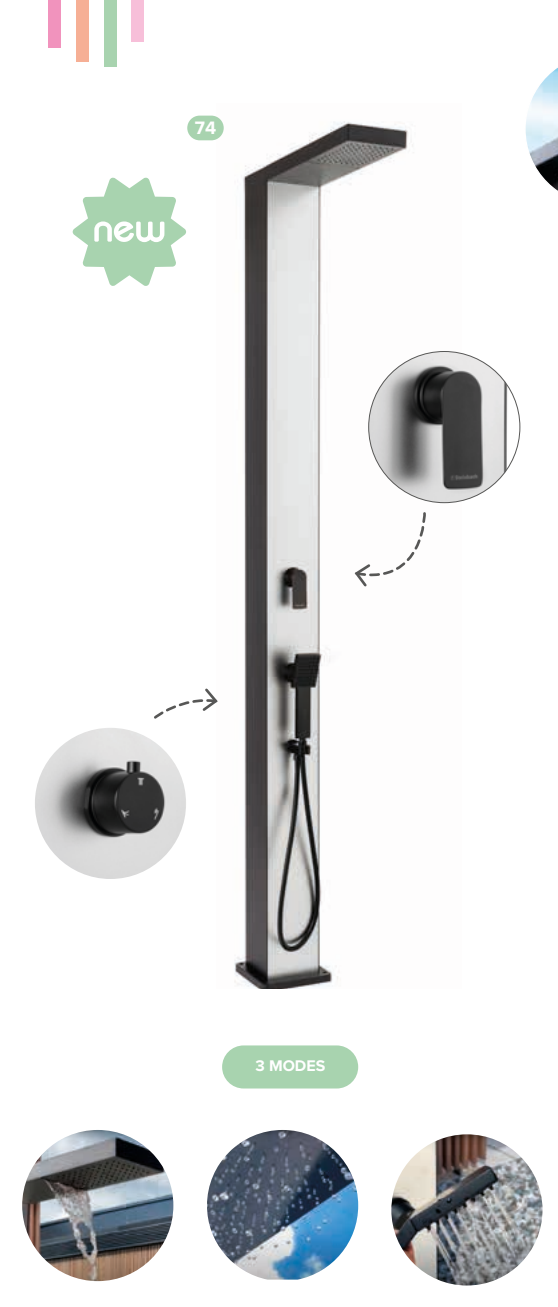

74 ACQUA-CASCATA
Douche solaire.
Aluminium.
Capacité : 40 L d'eau chaude.
3 modes : pommeau, douchette, cascade.
Mitigeur. Réservoir grande capacité.
Coloris : noir.
H220 cm.