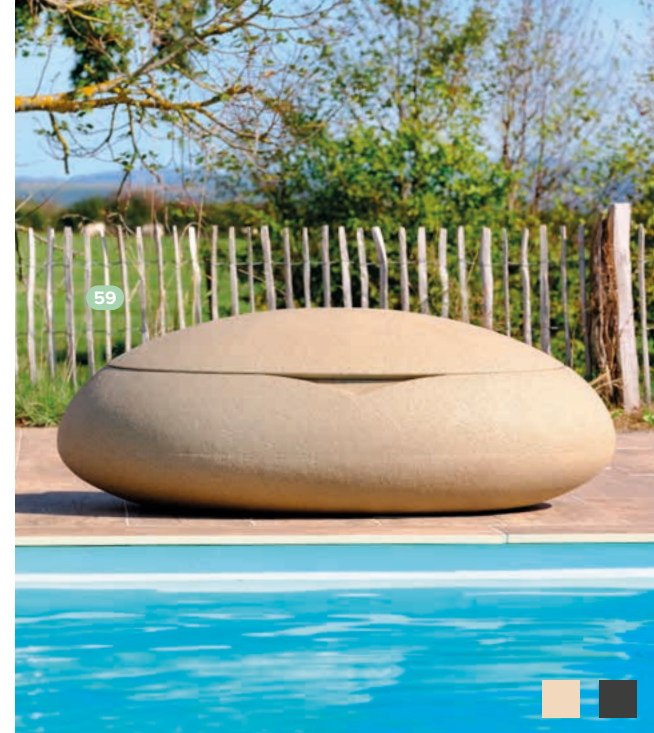

COLORIS	Anthracite	Taupe	Corten	Anthracite	Inox	Inox
MATIÈRE	Aluminium et peinture époxy	Aluminium et peinture époxy	Aluminium et peinture époxy	Aluminium et peinture époxy	Inox 316	Inox 316
PLUS PRODUIT	- Discrète - Permet de raccorder facilement un tuyau d'arrosage	- Discrète - Permet de raccorder facilement un tuyau d'arrosage	- Robinet équipé d'un crochet - Peinture anti-corrosion	- Raccord rapide fourni - Tuyau d'arrosage jusqu'à 5 m et pistolet intégrés	- Robinet en croix - Sortie additionnelle pour tuyau d'arrosage	- Robinet équipé d'un crochet - Sortie additionnelle pour tuyau d'arrosage
HAUTEUR	85 cm	80 cm	87 cm	100 cm	85 cm	85,5 cm

59 TAO