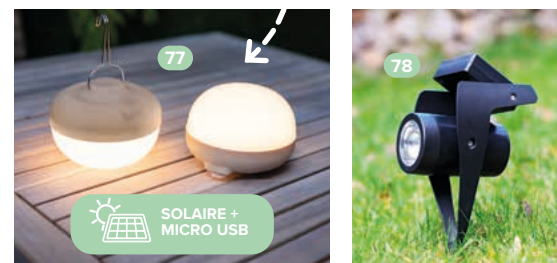

78 SPOT SOLAR 50 LM
Spot solaire à piquer.
1 LED 50 lumens blanc froid. ABS et acier peint noir. Panneau solaire orientable. Allumage automatique la nuit. Interrupteur ON / OFF. 2 batteries incluses. Autonomie moyenne après une journée ensoleillée : 6 h. IP44.
L10 X H27 X P11 cm.