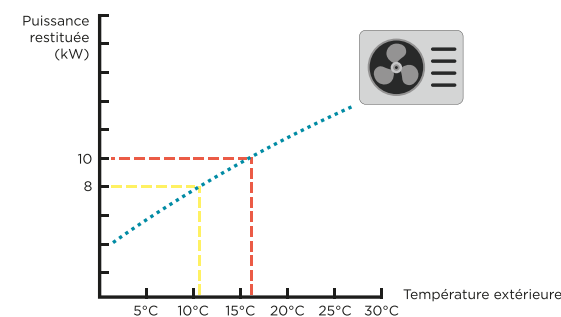

LA PUISSANCE